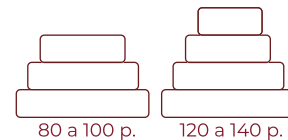

PISOS	PORCIONES	SUGERIDO	
2P	40	50	\$ 152.000
2P	50	60	\$ 190.000
2P	60	70	\$ 228.000

\$ 3.800 pp

Montaje:

40 a 60 p.

Novios 214

Decoración:

* Cubierta de azúcar con flores naturales.

PISOS	PORCIONES	SUGERIDO	
2P	40	50	\$ 152.000
2P	50	60	\$ 190.000
2P	60	70	\$ 228.000

\$ 3.800 pp

Montaje:

40 a 60 p.

Tortas de Novios

Cubierta de azúcar

Novios 215

Decoración:

* Cubierta de azúcar con rosas y perlas.

PISOS	PORCIONES	SUGERIDO	
3P	80	120	\$ 296.000
3P	100	150	\$ 340.000
4P	120	180	\$ 408.000
4P	140	210	\$ 476.000

\$ 3.700 pp

\$ 3.400 pp

Montaje:

80 a 100 p.

120 a 140 p.

Novios 216

Decoración: