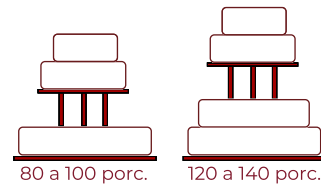

Montaje:

20 a 35 p.

Tortas de Novios

Cubierta de azúcar

Novios 203

Decoración:

* Cubierta de azúcar con flores naturales.

PISOS	PORCIONES	SUGERIDO	
3P	80	120	\$ 296.000
3P	100	150	\$ 340.000
4P	120	180	\$ 408.000
4P	140	210	\$ 476.000

\$ 3.700 pp

\$ 3.400 pp

Montaje:

Novios 204

Decoración:

* Cubierta de azúcar con una rosa grande por piso.

PISOS	PORCIONES	SUGERIDO	
3P	80	120	\$ 296.000
3P	100	150	\$ 340.000
4P	120	180	\$ 408.000
4P	140	210	\$ 476.000

PISOS	PORCIONES	SUGERIDO	
3P	80	120	\$ 296.000
3P	100	150	\$ 340.000
4P	120	180	\$ 408.000
4P	140	210	\$ 476.000

\$ 3.700 pp

\$ 3.400 pp

* El precio de la torta incluye aproximadamente 90 rosas medianas y ramo.