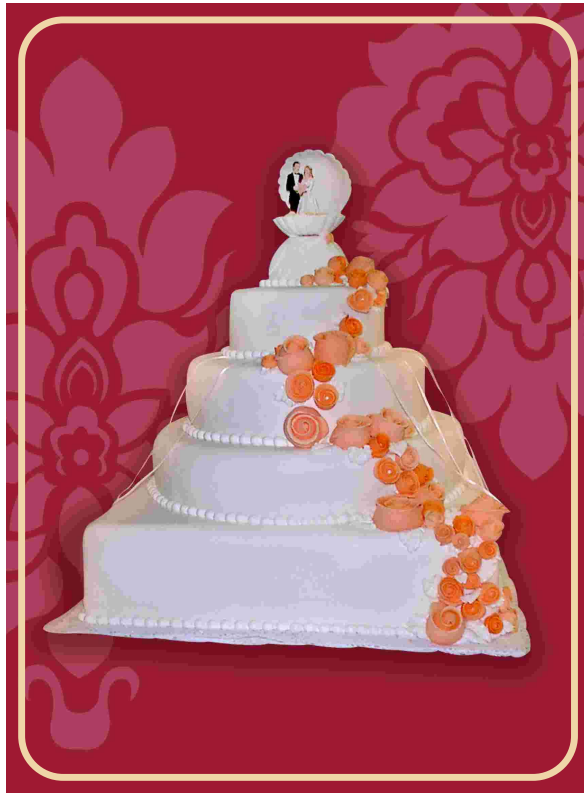

\$ 3.700 pp

\$ 3.400 pp

Montaje:

80 a 100 p.

120 a 140 p.

Tortas de Novios

Cubierta de azúcar

Novios 207