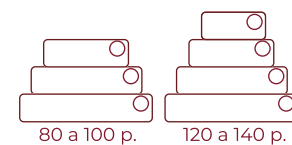

Tortas de Novios

Cubierta de azúcar

Novios 203

Decoración:

* Cubierta de azúcar con flores naturales.

PISOS	PORCIONES	SUGERIDO	
3P	80	120	$ 296.000
3P	100	150	$ 340.000
4P	120	180	$ 408.000
4P	140	210	$ 476.000

$ 3.700 pp

$ 3.400 pp

Montaje:

Novios 204

Decoración:

* Cubierta de azúcar con una rosa grande por piso.

PISOS	PORCIONES	SUGERIDO	
3P	80	120	$ 296.000
3P	100	150	$ 340.000
4P	120	180	$ 408.000
4P	140	210	$ 476.000

$ 3.700 pp

$ 3.400 pp

Montaje: