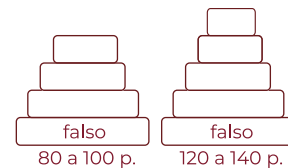

Decoración:

* Cubierta de azúcar con rosas de diferentes tamaños.

PISOS	PORCIONES	SUGERIDO	
3P + FALSO	80	120	\$ 296.000
3P + FALSO	100	150	\$ 340.000
4P + FALSO	120	180	\$ 408.000
4P + FALSO	140	210	\$ 476.000

\$ 3.700 pp

\$ 3.400 pp

Montaje:

Novios 208

Decoración:

* Cubierta de azúcar con calas tipo A.

PISOS	PORCIONES	SUGERIDO	
3P + FALSO	80	120	\$ 296.000
3P + FALSO	100	150	\$ 340.000
4P + FALSO	120	180	\$ 408.000
4P + FALSO	140	210	\$ 476.000