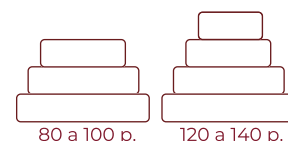

80 a 100 p.

120 a 140 p.