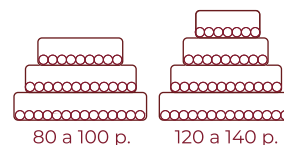

\$ 3.700 pp

\$ 3.400 pp

Montaje:

Novios 204

Decoración:

* Cubierta de azúcar con una rosa grande por piso.

PISOS	PORCIONES	SUGERIDO	
3P	80	120	\$ 296.000
3P	100	150	\$ 340.000
4P	120	180	\$ 408.000
4P	140	210	\$ 476.000

\$ 3.700 pp

\$ 3.400 pp

Montaje:

Tortas de Novios

Cubierta de azúcar

Novios 205

Decoración:

* Cubierta de azúcar con Rosas tipo B y ramo.

PISOS	PORCIONES	SUGERIDO	
3P	80	120	\$ 296.000
3P	100	150	\$ 340.000
4P	120	180	\$ 408.000
4P	140	210	\$ 476.000

\$ 3.700 pp

\$ 3.400 pp

* El precio de la torta incluye aproximadamente 90 rosas medianas y ramo.

Montaje:

80 a 100 p.

120 a 140 p.

Novios 206

Decoración:

* Cubierta de azúcar con margaritas.

PISOS	PORCIONES	SUGERIDO	
3P	80	120	\$ 296.000
3P	100	150	\$ 340.000
4P	120	180	\$ 408.000
4P	140	210	\$ 476.000