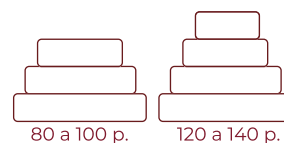

PISOS	PORCIONES	SUGERIDO	
2P	40	60	\$ 152.000
2P	50	75	\$ 190.000
2P	60	90	\$ 228.000
3P	80	120	\$ 304.000
3P	100	150	\$ 350.000
4P	120	180	\$ 420.000
4P	140	210	\$ 490.000

\$ 3.800 pp

\$ 3.500 pp

Montaje:

Novios 210

Decoración:

* Cubierta de azúcar con rosas en cascada.

PISOS	PORCIONES	SUGERIDO	
3P	80	120	\$ 296.000
3P	100	150	\$ 340.000
4P	120	180	\$ 408.000
4P	140	210	\$ 476.000

\$ 3.700 pp

\$ 3.400 pp

Montaje:

Tortas de Novios

Cubierta de azúcar

Novios 211

Decoración:

* Cubierta de azúcar con rosas tipo B y encaje.

PISOS	PORCIONES	SUGERIDO	
3P	80	120	\$ 304.000
3P	100	150	\$ 350.000
4P	120	180	\$ 420.000
4P	140	210	\$ 490.000