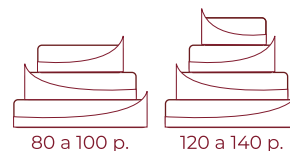

PISOS	PORCIONES	SUGERIDO	
3P	80	120	\$ 296.000
3P	100	150	\$ 340.000
4P	120	180	\$ 408.000
4P	140	210	\$ 476.000

\$ 3.700 pp

\$ 3.400 pp

* El precio de la torta incluye aproximadamente 90 rosas medianas y ramo.

Montaje:

80 a 100 p.

120 a 140 p.

Novios 206

Decoración:

* Cubierta de azúcar con margaritas.

PISOS	PORCIONES	SUGERIDO	
3P	80	120	\$ 296.000
3P	100	150	\$ 340.000
4P	120	180	\$ 408.000
4P	140	210	\$ 476.000

\$ 3.700 pp

\$ 3.400 pp

Montaje:

80 a 100 p.

120 a 140 p.

Tortas de Novios

Cubierta de azúcar

Novios 207

Decoración:

* Cubierta de azúcar con rosas de diferentes tamaños.

PISOS	PORCIONES	SUGERIDO	
3P + FALSO	80	120	\$ 296.000
3P + FALSO	100	150	\$ 340.000
4P + FALSO	120	180	\$ 408.000
4P + FALSO	140	210	\$ 476.000