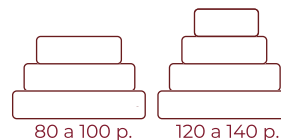

Novios cupcakes

Decoración:

* Cupcake con cubierta de azúcar.

$ 2.750 C/U

* Pedido mínimo desde 25 unids.