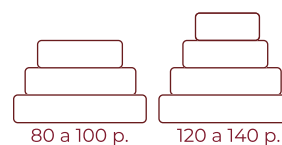

Tortas de Novios

Cubierta de azúcar

Novios 211

Decoración:

* Cubierta de azúcar con rosas tipo B y encaje.

PISOS	PORCIONES	SUGERIDO	
3P	80	120	$ 304.000
3P	100	150	$ 350.000
4P	120	180	$ 420.000
4P	140	210	$ 490.000

$ 3.800 pp

$ 3.500 pp

Montaje:

Novios 212

Decoración:

* Cubierta de azúcar con flores de azúcar.

PISOS	PORCIONES	SUGERIDO	
3P	80	120	$ 296.000
3P	100	150	$ 340.000
4P	120	180	$ 408.000
4P	140	210	$ 476.000

$ 3.700 pp

$ 3.400 pp

Montaje: