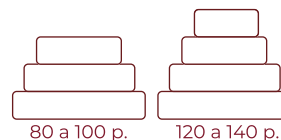

Novios 212

Decoración:

* Cubierta de azúcar con flores de azúcar.

PISOS	PORCIONES	SUGERIDO	
3P	80	120	$ 296.000
3P	100	150	$ 340.000
4P	120	180	$ 408.000
4P	140	210	$ 476.000

$ 3.700 pp

$ 3.400 pp

Montaje: