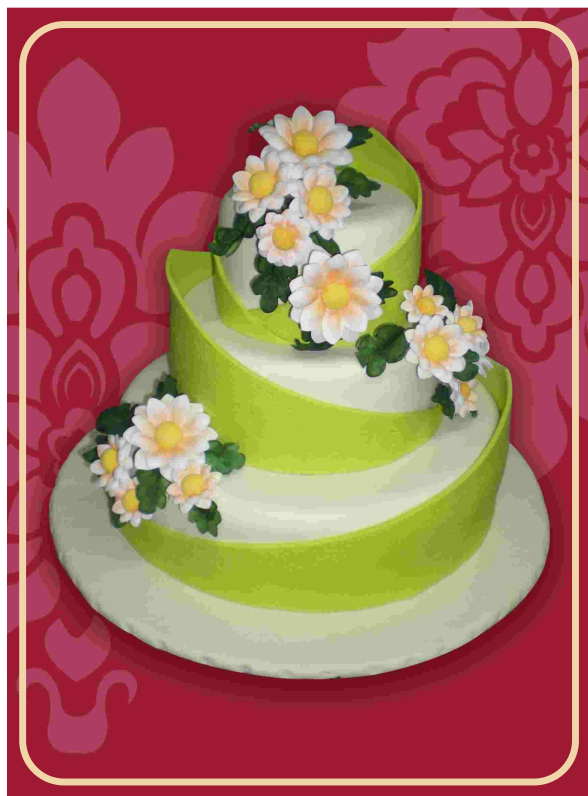

Novios 206

Decoración:

* Cubierta de azúcar con margaritas.

PISOS	PORCIONES	SUGERIDO	
3P	80	120	$ 296.000
3P	100	150	$ 340.000
4P	120	180	$ 408.000
4P	140	210	$ 476.000

$ 3.700 pp

$ 3.400 pp

Montaje:

80 a 100 p.

120 a 140 p.