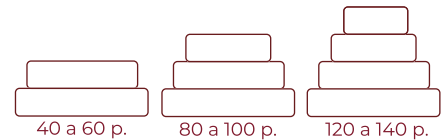

Decoración:

* Cubierta de azúcar con rosas de diferentes tamaños.

PISOS	PORCIONES	SUGERIDO	
3P + FALSO	80	120	\$ 296.000
3P + FALSO	100	150	\$ 340.000
4P + FALSO	120	180	\$ 408.000
4P + FALSO	140	210	\$ 476.000

\$ 3.700 pp

\$ 3.400 pp

Montaje:

Novios 208

Decoración:

* Cubierta de azúcar con calas tipo A.

PISOS	PORCIONES	SUGERIDO	
3P + FALSO	80	120	\$ 296.000
3P + FALSO	100	150	\$ 340.000
4P + FALSO	120	180	\$ 408.000
4P + FALSO	140	210	\$ 476.000

\$ 3.700 pp

\$ 3.400 pp

Montaje:

Tortas de Novios

Cubierta de azúcar

Novios 209

Decoración:

* Cubierta de azúcar con ramo de rosas y perlas.

PISOS	PORCIONES	SUGERIDO	
2P	40	60	\$ 152.000
2P	50	75	\$ 190.000
2P	60	90	\$ 228.000
3P	80	120	\$ 304.000
3P	100	150	\$ 350.000
4P	120	180	\$ 420.000
4P	140	210	\$ 490.000

\$ 3.800 pp

\$ 3.500 pp

Montaje: