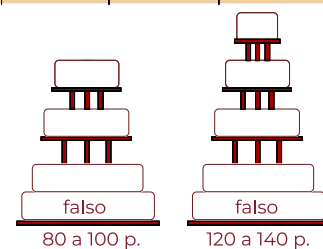

Tortas de Novios

Cubierta de azúcar

Novios 207

Decoración:

* Cubierta de azúcar con rosas de diferentes tamaños.

PISOS	PORCIONES	SUGERIDO	
3P + FALSO	80	120	$ 296.000
3P + FALSO	100	150	$ 340.000
4P + FALSO	120	180	$ 408.000
4P + FALSO	140	210	$ 476.000

$ 3.700 pp

$ 3.400 pp

Montaje:

Novios 208

Decoración:

* Cubierta de azúcar con calas tipo A.

PISOS	PORCIONES	SUGERIDO	
3P + FALSO	80	120	$ 296.000
3P + FALSO	100	150	$ 340.000
4P + FALSO	120	180	$ 408.000
4P + FALSO	140	210	$ 476.000

$ 3.700 pp

$ 3.400 pp

Montaje: